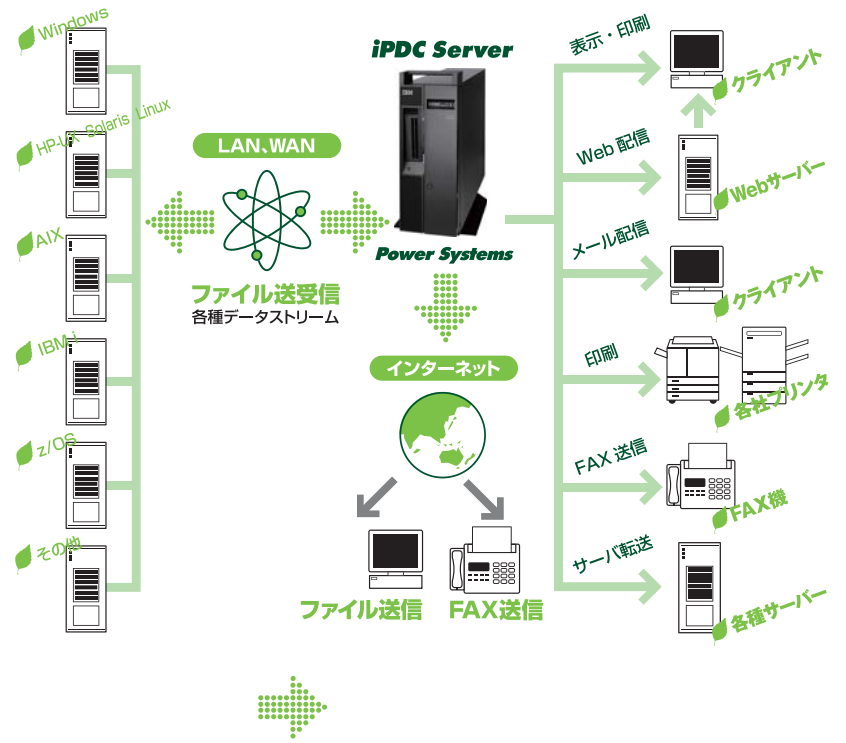

基幹系アウトプットの一元管理と多目的利用を実現!

汎用アウトプットプロセッサ iPDC Server

くわしくは裏面を
ご覧ください。

IBM Power Systems

株式会社 アイエステクノポート

くわしくは裏面をご覧ください。

みんなで止めよう温暖化
チーム・マイナス6%

汎用アウトプット プロセッサ